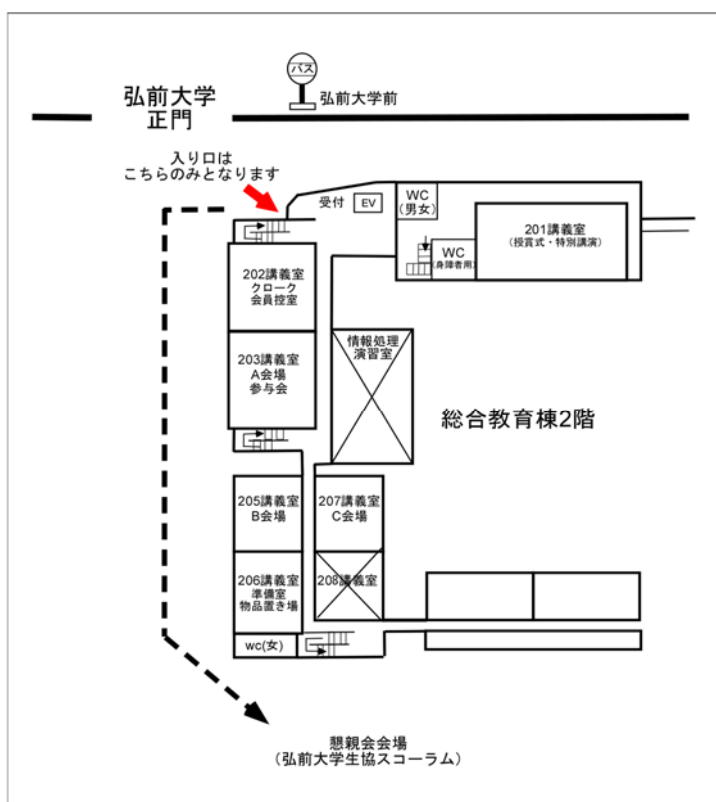

会場案内

会場は弘前大学総合教育棟 2F です(農学生命科学部ではありません)。

正門から入ってすぐ左手に総合教育棟の入り口があります。

(案内が誘導いたします、)

アクセス(JR 弘前駅から)

- ・バス:(約15分)

弘前駅前【3 番のりば】から「小栗山・狼森線」または「学園町線」に乗車、【弘前大学前】で下車してください。

(【弘前大学農学生命科学部】の一つ手前のバス停です。)

- ・徒歩(約20分)
- ・タクシー(約5分)

会場内の地図です(土曜日につき、入り口は一か所となっています)。

懇親会会場は大学生協スコーラムです。

- ・ 会員控室(202 号室)にペットお茶を用意しました。ご利用ください。(相当数用意しましたが、なくなりましたらご容赦ください)
- ・ 大学生協(コンビニ、食堂)は、営業しています。
- ・ ゴミの分別にご協力ください